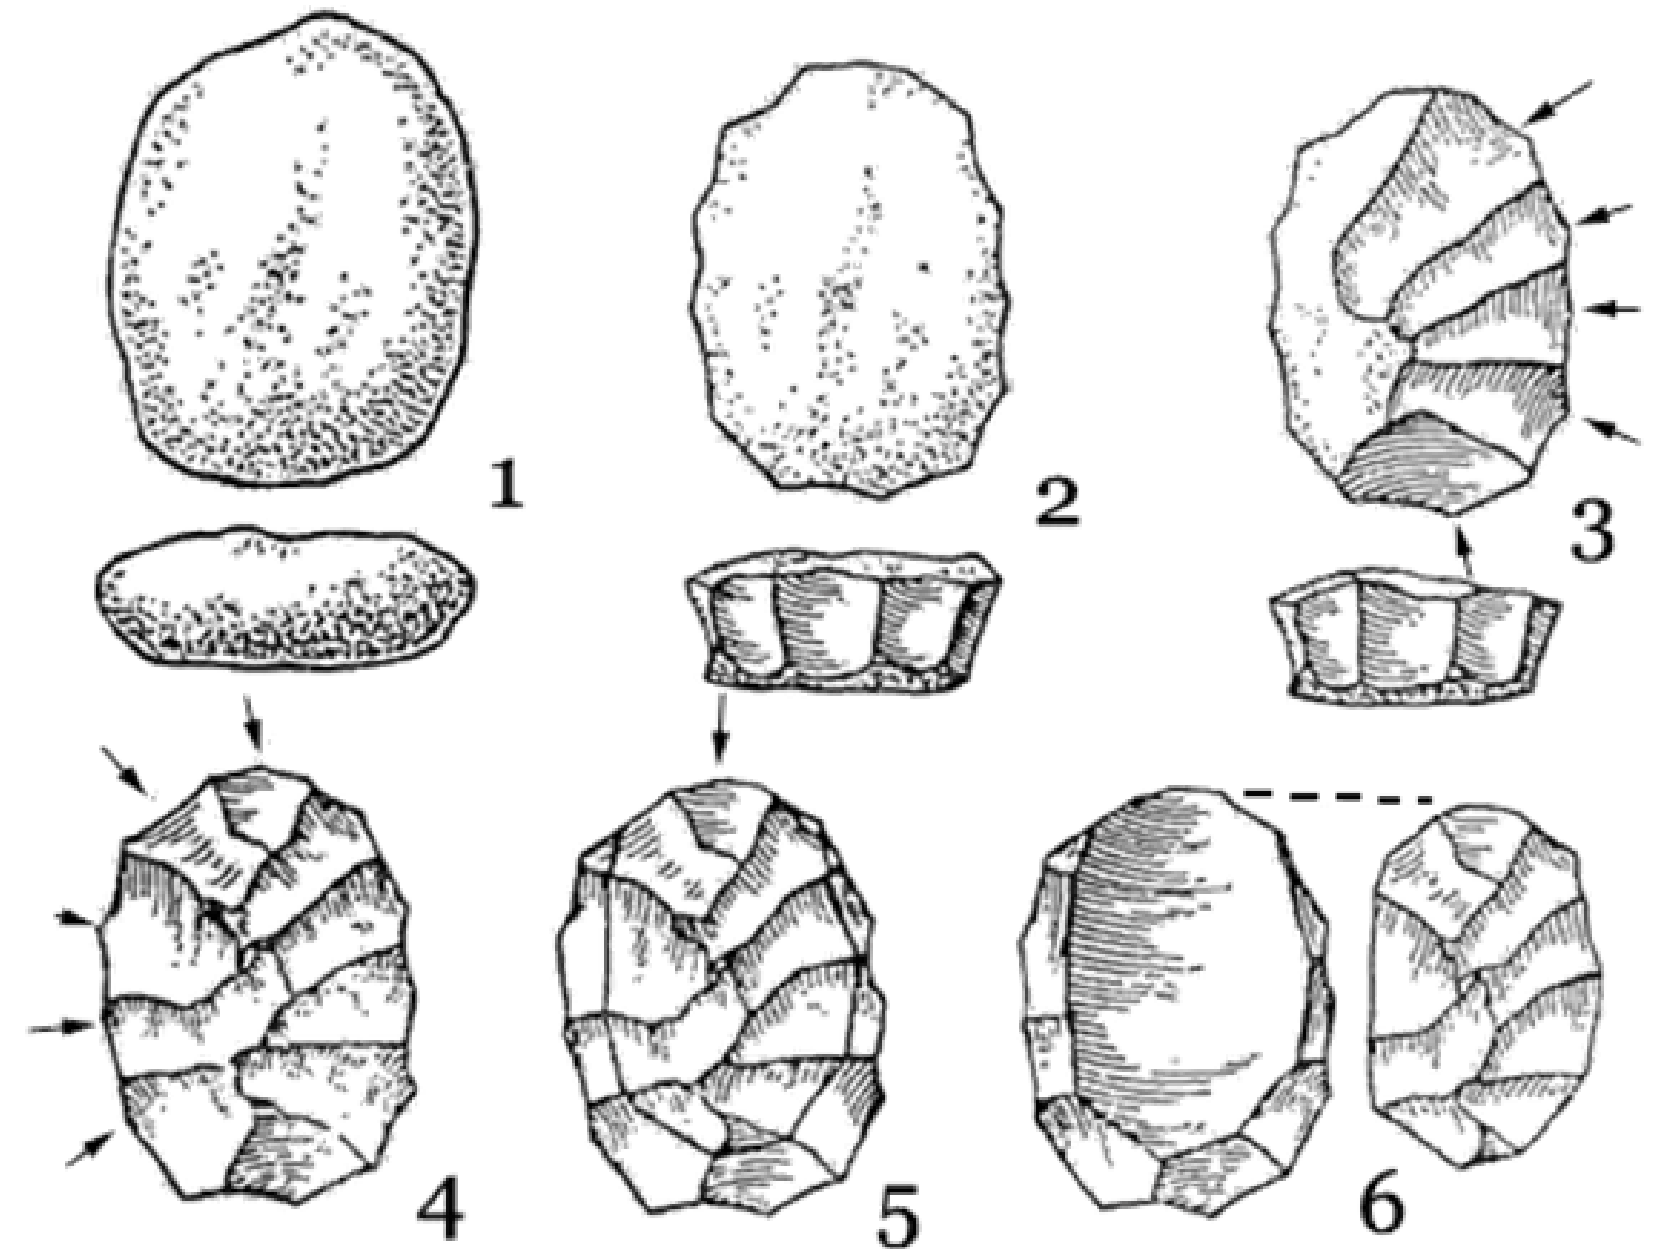

Paleolític Mitjà

Fa **300.000 anys** apareix un nou sistema de talla, el **Mode 3 o musterià**, associat als **neandertals**. Consisteix en l'extracció d'ascles de manera molt controlada per extreure ascles amb una forma determinada, com per exemple, forma de **punta de llança**. Utilitzaven les eines per caçar, tallar la carn, treballar les pells per fer roba, i moltes altres activitats!

El primers recicladors! Reutilitzen els seus bifaços fins a mides super petites!

Nucli de talla Levallois