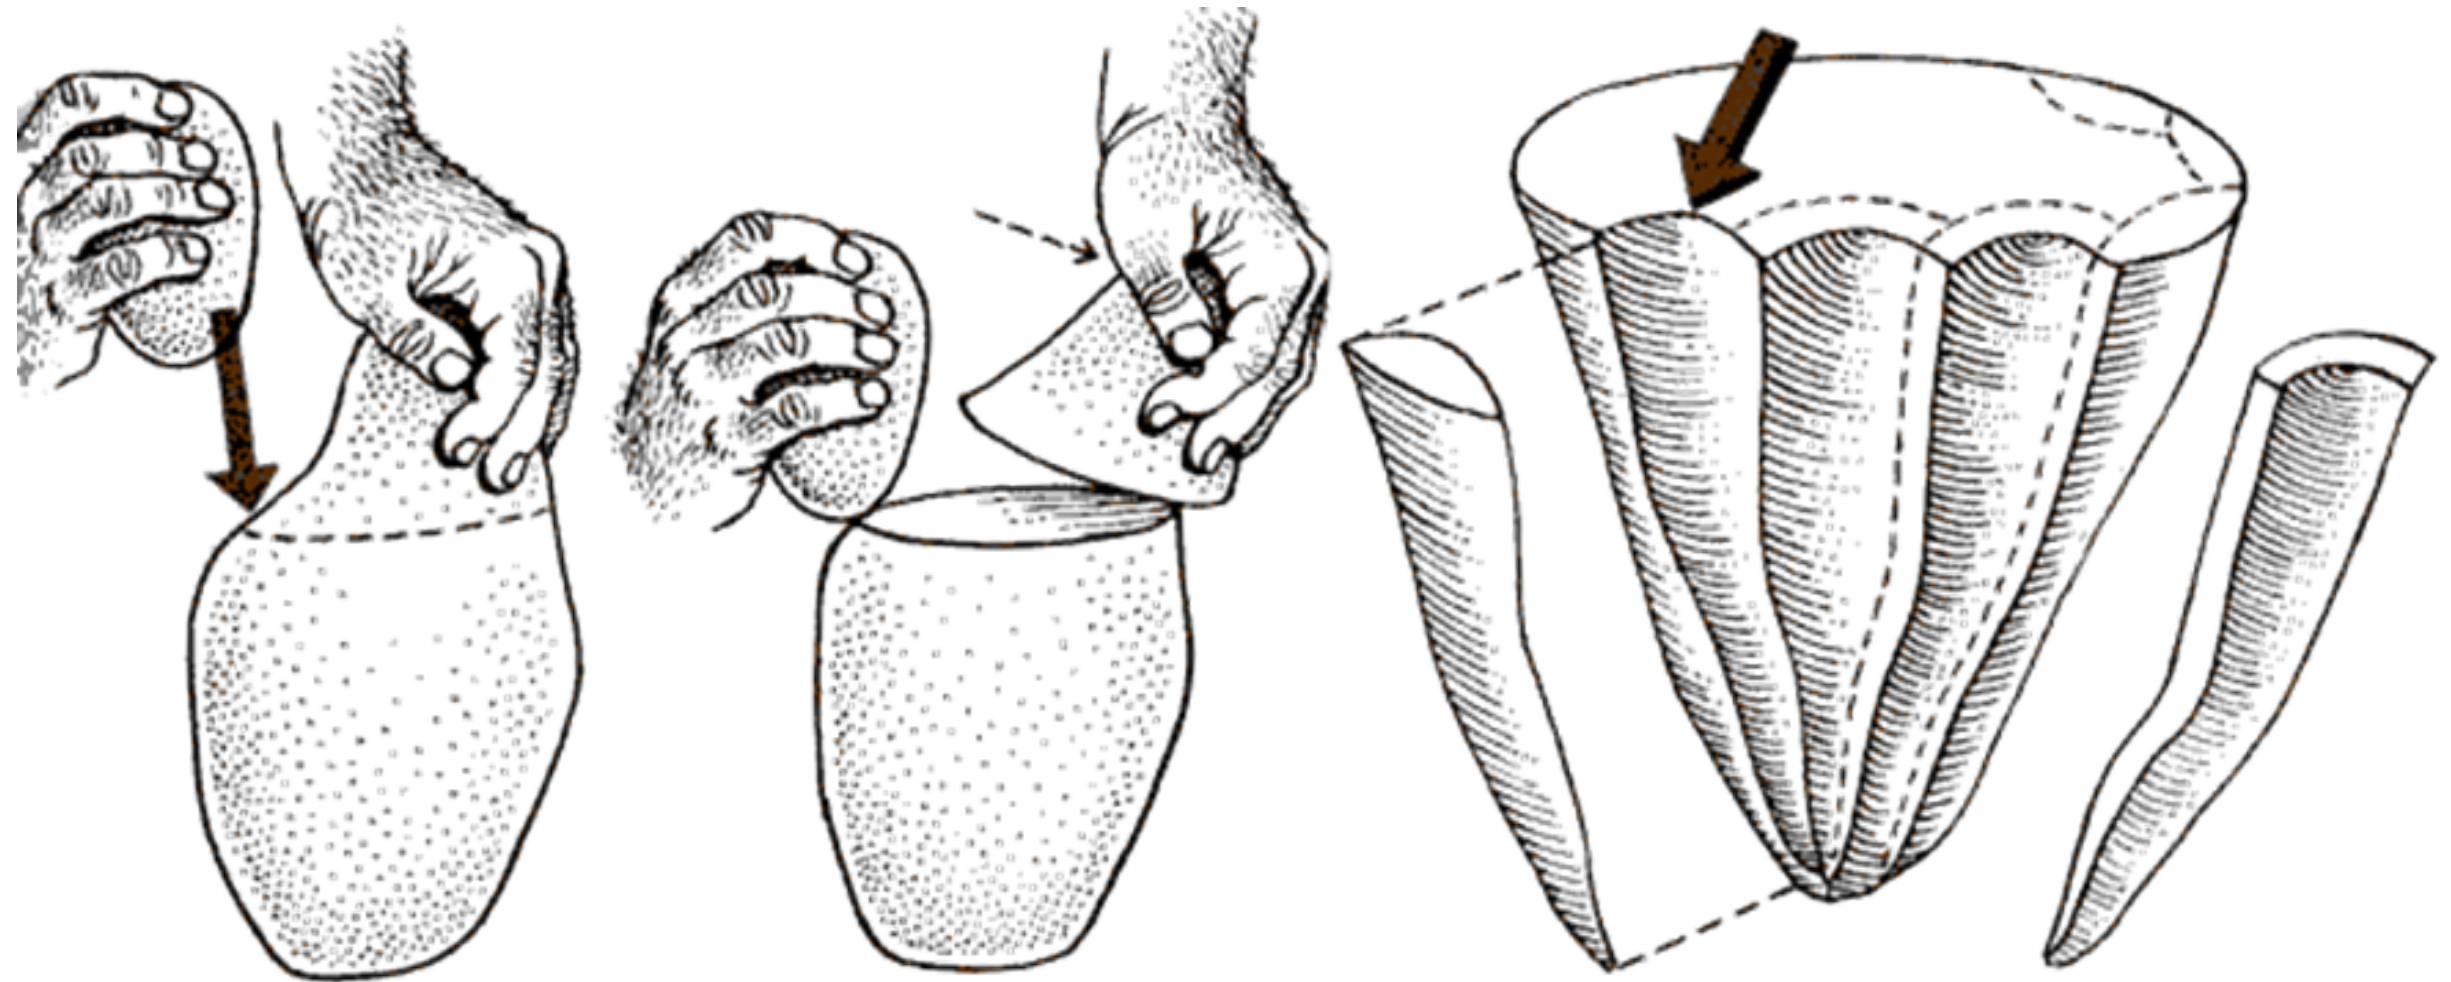

Paleolític Superior

Fa uns **38.000 anys** arriben els **Homo sapiens**, persones com **nosaltres**, a **Europa**. Utilitzen una nova tècnica de talla, el **Mode 4 o Tècnica Laminar**. Consisteix en tallar fulles de sílex molt fines i allargades, amb forma de **ganivet**. També utilitzaran noves **eines d'os**, com l'agulla i l'arpó.

Agulla