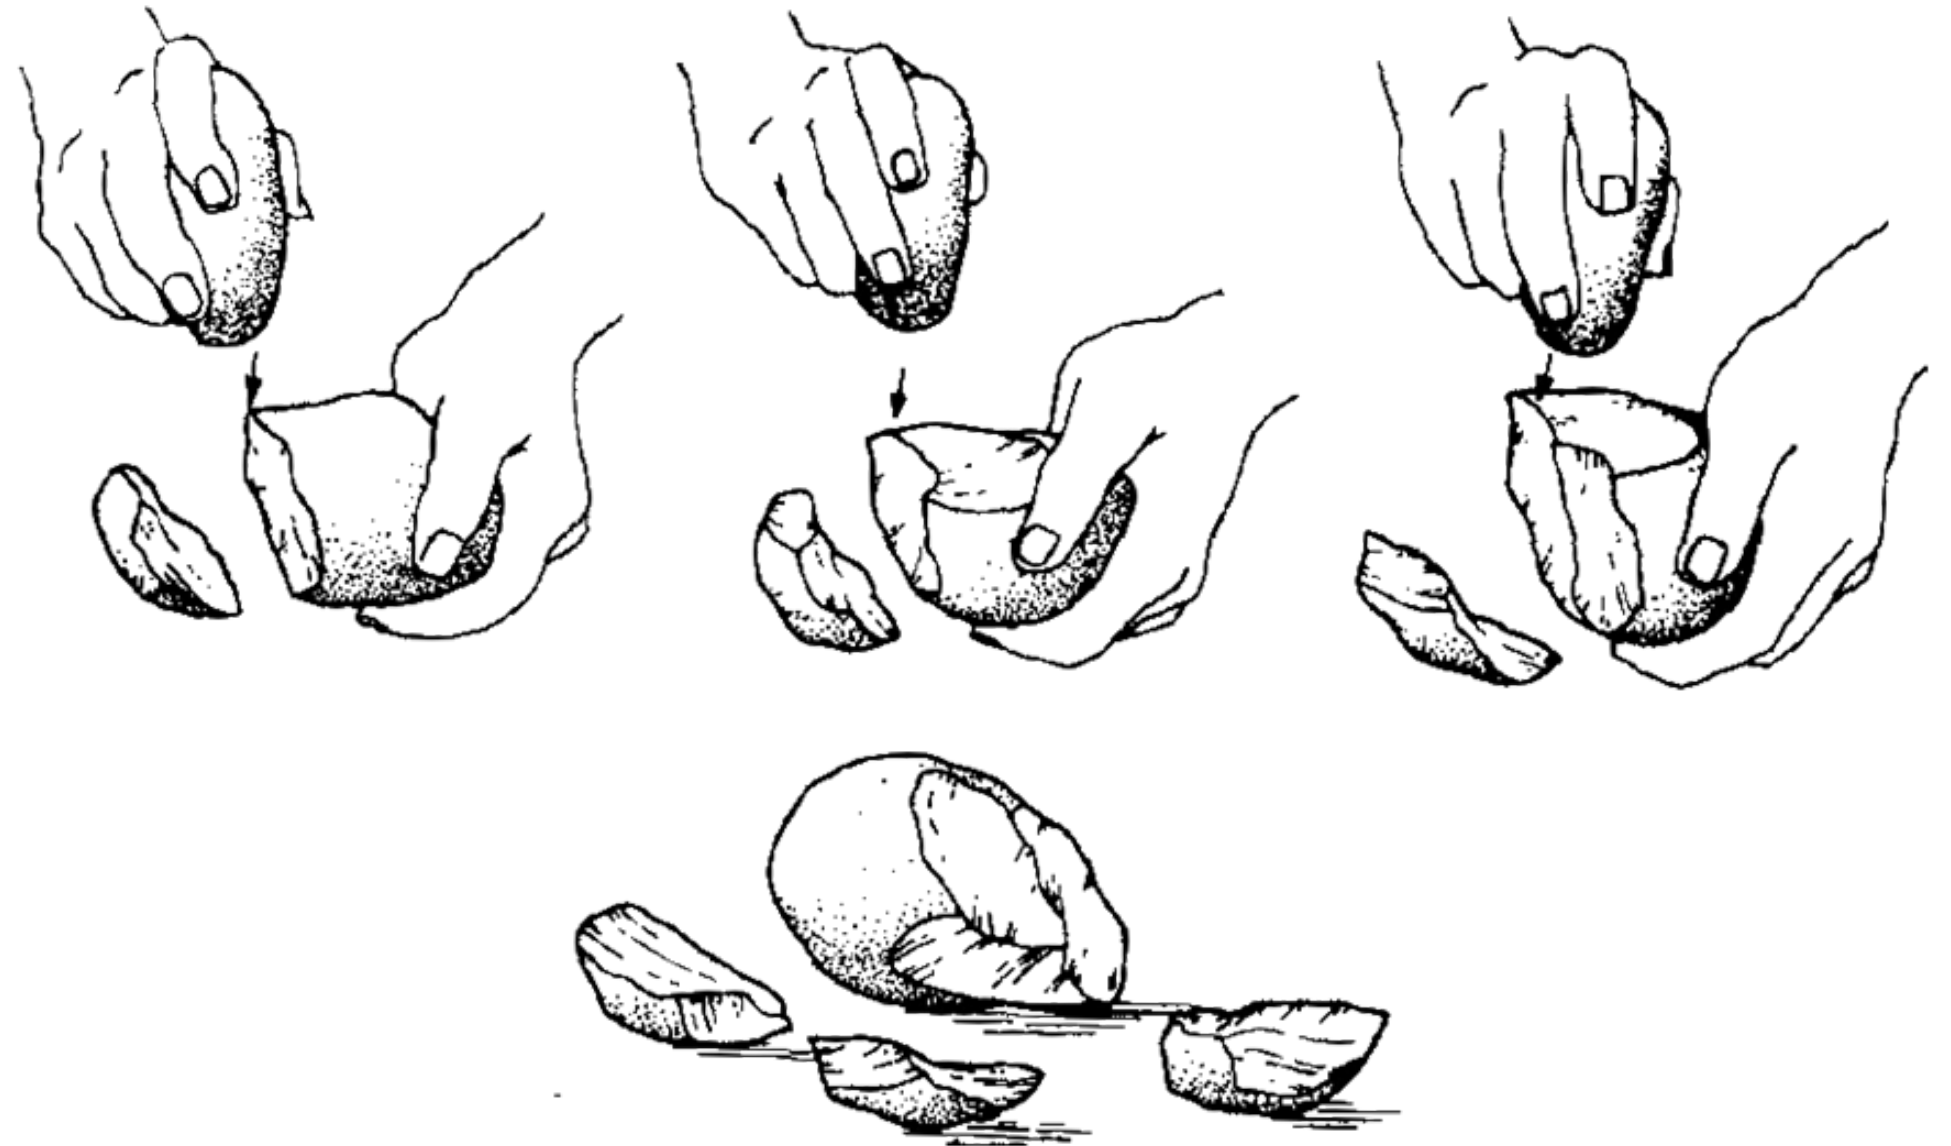

Paleolític Inferior Arcaic

El **Paleolític Inferior Arcaic** comença quan apareixen les primeres eines, fa uns **2,5 milions d'anys**. Les primeres eines s'anomenen del **Mode 1 o Olduvaià**. Es fabricaven i abandonaven al mateix lloc, s'utilitzaven principalment per l'esquarterament de la **carn**.

Chopper/Nucli

Ascla

Paleolític Inferior

Fa **1 milió d'anys** aproximadament apareix una nova eina: el **bifaç**. Consisteix a tallar un bloc per les **dues cares** de manera simètrica, aconseguint formes estandarditzades amb un **tall més gran**. Aquesta nova tècnica s'anomena **Mode 2 o Axeulià**. Aquestes eines s'utilitzen principalment per tallar la carn, però també per tallar fusta, excavar i altres treballs.