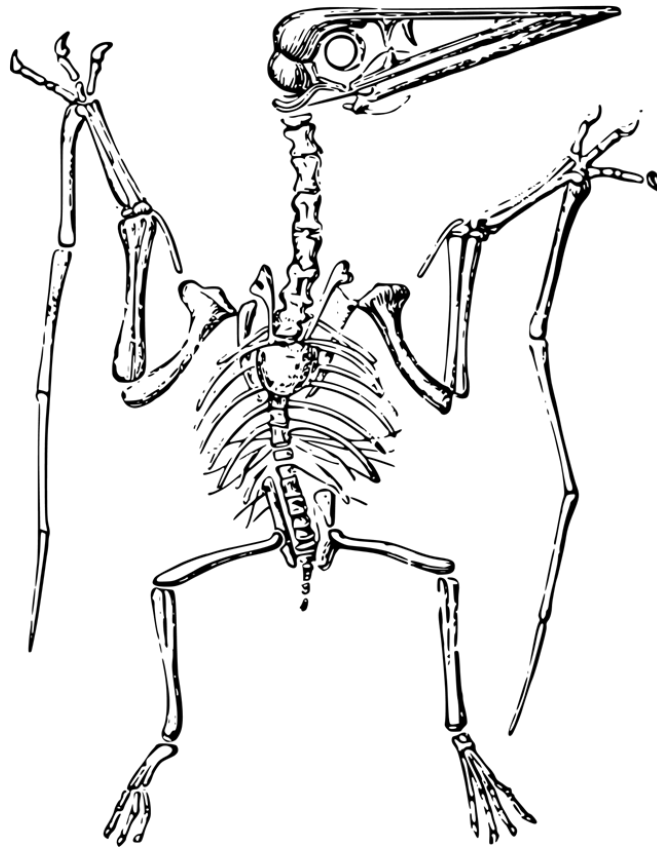

Fósil de plesiosauro

Paleontólogo

Periodo Jurásico (hace 200
a 145 millones de años)

Evoluciona
un projecte de l'IPHES

IPHES[®]
Institut Català de Paleoecologia
Humana i Evolució Social

Fósil de Pterodactylus