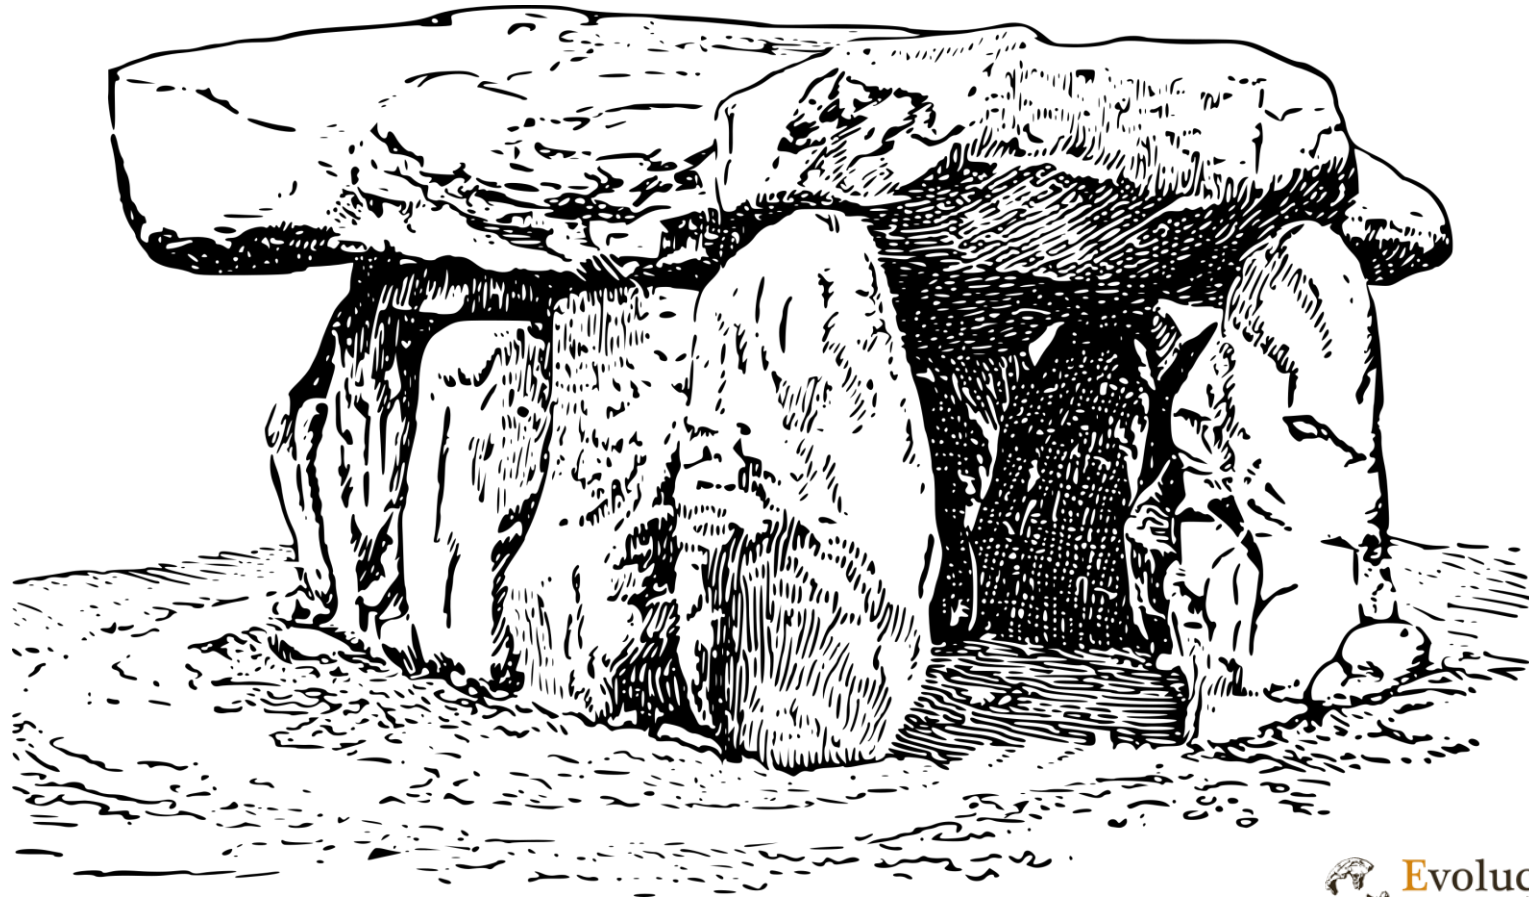

Grano de trigo preservado

Arqueólogo

Neolítico (hace 8.000 a
6.000 años)

Punta de flecha

Arqueólogo

Neolítico (hace 8.000 a 6.000 años)

Evoluciona
un projecte de l'IPHES

IPHES[®]
Institut Català de Paleoecologia
Humana i Evolució Social