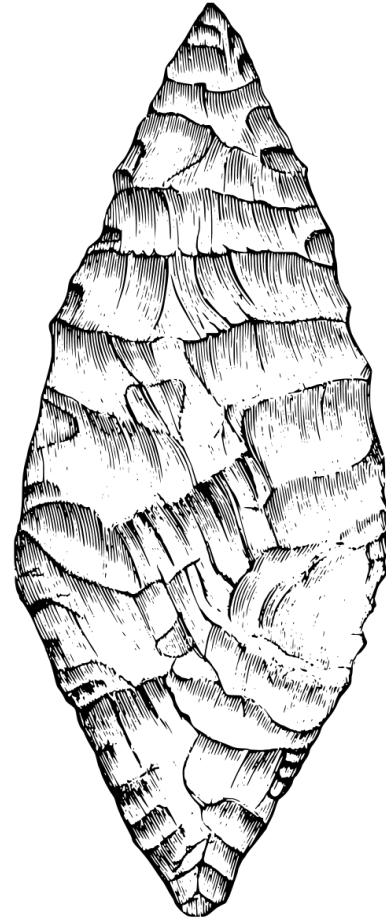

La máquina del tiempo

Introducción:

Sara y Omar han viajado en la máquina del tiempo, qué suerte! Empezaron el viaje hace 251 millones de años y han acabado a hoy. Por cada época que han viajado nos han dibujado un fósil u objeto de la época. Serás capaz de averiguar su recorrido?

Arqueólogo

Paleolítico superior (hace
40.000 a 10.000 años)

----- ✂

<p>Microlitos (herramientas de piedra pequeñas)</p>	<p>Arqueólogo</p>	<p>Mesolítico (hace 11.000 a 8.000 años)</p>
---	-------------------	--

Hoz

Arqueólogo

Neolítico (hace 8.000 a
6.000 años)

Evoluciona
un projecte de l'IPHES

IPHES[®]
Institut Català de Paleoecologia
Humana i Evolució Social

Evoluciona
un projecte de l'IPHES

IPHES[®]
Institut Català de Paleoecologia
Humana i Evolució Social

Grano de trigo preservado

Arqueólogo

Neolítico (hace 8.000 a
6.000 años)

Punta de flecha

Arqueólogo

Neolítico (hace 8.000 a 6.000 años)

Evoluciona
un projecte de l'IPHES

IPHES[®]
Institut Català de Paleoecologia
Humana i Evolució Social