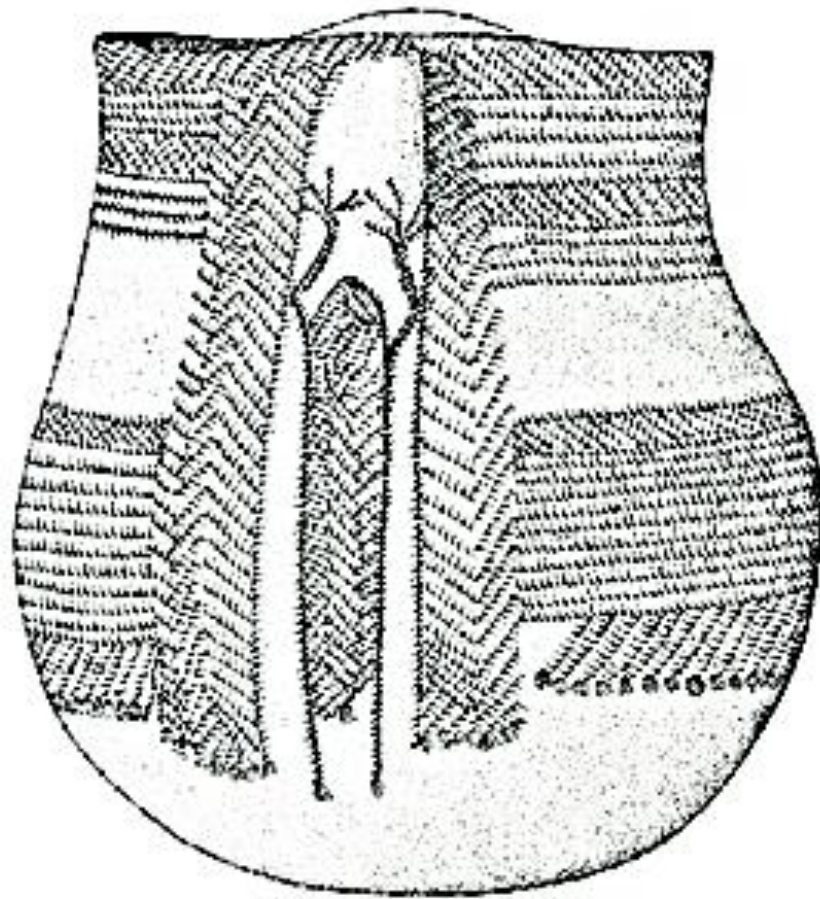

Grano de trigo preservado

Arqueólogo

Neolítico (hace 8.000 a
6.000 años)

Punta de flecha

Arqueólogo

Neolítico (hace 8.000 a 6.000 años)

Evoluciona
un projecte de l'IPHES

IPHES[®]
Institut Català de Paleoecologia
Humana i Evolució Social

Evoluciona
un projecte de l'IPHES

IPHES[®]
Institut Català de Paleoecologia
Humana i Evolució Social

Dolmen

Arqueólogo

Neolítico (hace 8.000 a
6.000 años)

Vaso cerámico de la Cova
de l'Or

Arqueólogo

Neolítico (hace 8.000 a
6.000 años)