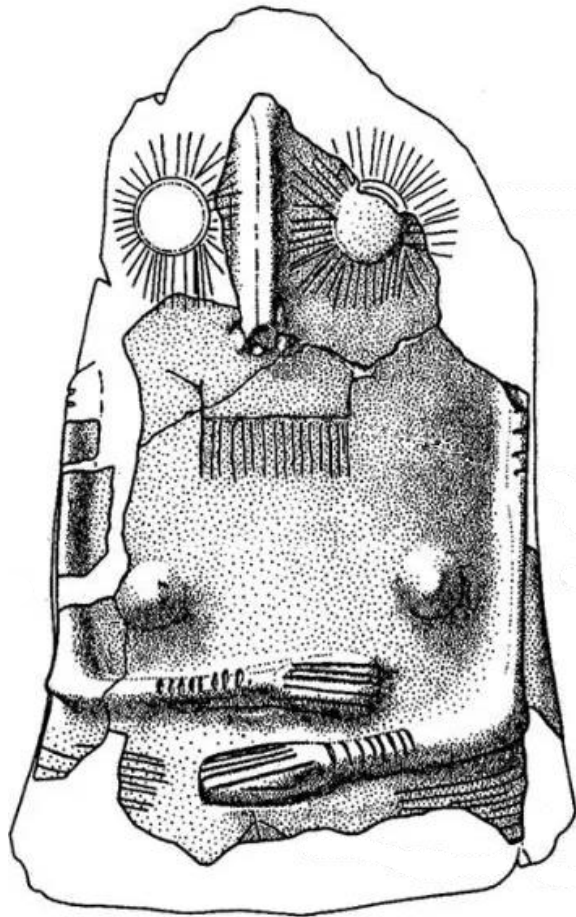

Evolucionaria
un projecte de l'IPHES

IPHES®
Institut Català de Paleoecologia
Humana i Evolució Social

Venus de Gavà

Arqueòlego

Neolítico (hace 8.000 a
6.000 años)