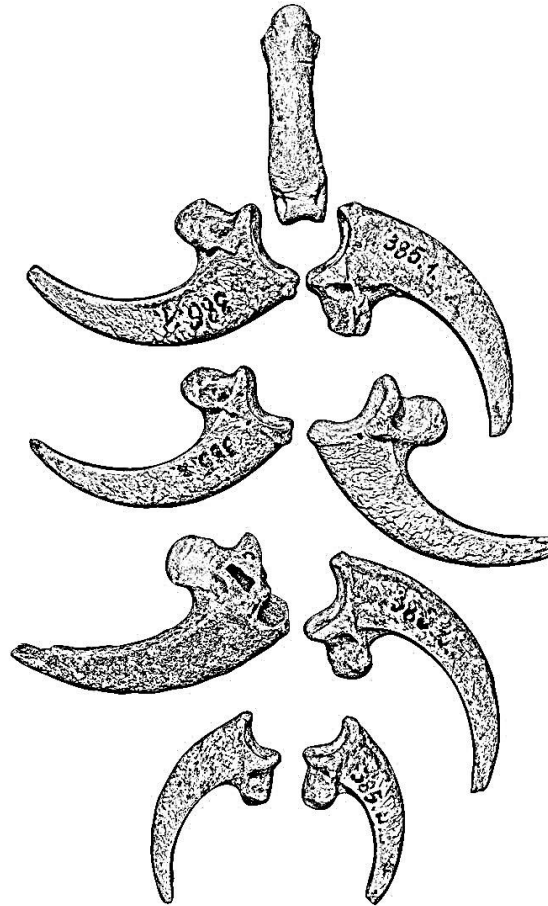

Paleolítico (hace 400.000
a 10.000 años)

Evoluciona
un projecte de l'IPHES

IPHES[®]
Institut Català de Paleoecologia
Humana i Evolució Social

Cráneo de neandertal
(*Homo neanderthalensis*)

Arqueólogo y paleontólogo

Paleolítico medio (hace
300.000 a 40.000 años)

Evoluciona
un projecte de l'IPHES

IPHES[®]
Institut Català de Paleoecologia
Humana i Evolució Social

Punta musteriense o punta
de lanza neandertal

Arqueólogo

Paleolítico medio (hace
300.000 a 40.000 años)

Collar de zarpas de águila

Arqueólogo

Paleolítico medio (hace
300.000 a 40.000 años)

Evoluciona
un projecte de l'IPHES

IPHES[®]
Institut Català de Paleoecologia
Humana i Evolució Social