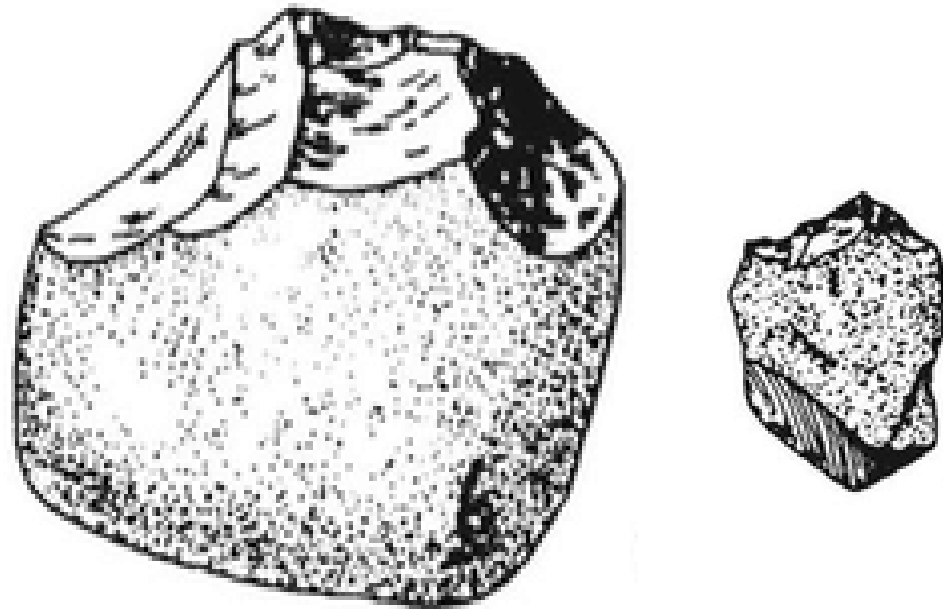

Canto rodado y lasca modo
1 o olduvayense

Arqueólogo

Paleolítico inferior arcaico (hace
3,3 a 1,6 millones de años)

Evoluciona
un projecte de l'IPHES

IPHES®
Institut Català de Paleoecologia
Humana i Evolució Social