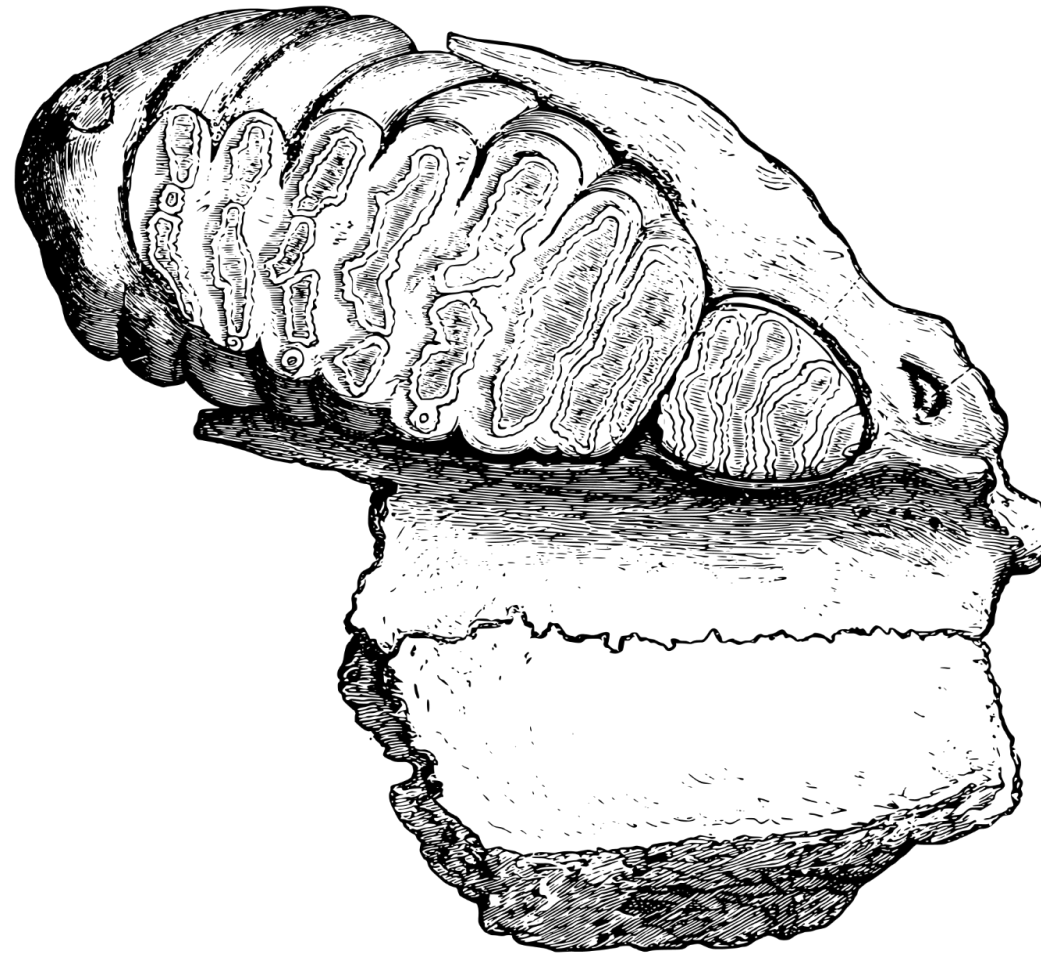

Evoluciona
un projecte de l'IPHES

IPHES[®]
Institut Català de Paleoecologia
Humana i Evolució Social

Evoluciona
un projecte de l'IPHES

IPHES[®]
Institut Català de Paleoecologia
Humana i Evolució Social

Cráneo de *Homo erectus*

Arqueólogo y paleontólogo

Paleolítico inferior (hace 1,6 millones a 300.000 años)

Evoluciona
un projecte de l'IPHES

IPHES[®]
Institut Català de Paleoecologia
Humana i Evolució Social

Bifaz modo 2 o achelense

Arqueólogo

Paleolítico inferior (hace 1,6 millones a 300.000 años)

Evoluciona
un projecte de l'IPHES

IPHES[®]
Institut Català de Paleoecologia
Humana i Evolució Social

Diente de mamut lanudo

Arqueólogo y paleontólogo

Paleolítico (hace 400.000
a 10.000 años)

Evoluciona
un projecte de l'IPHES

IPHES[®]
Institut Català de Paleoecologia
Humana i Evolució Social

Cráneo de neandertal
(*Homo neanderthalensis*)

Arqueólogo y paleontólogo